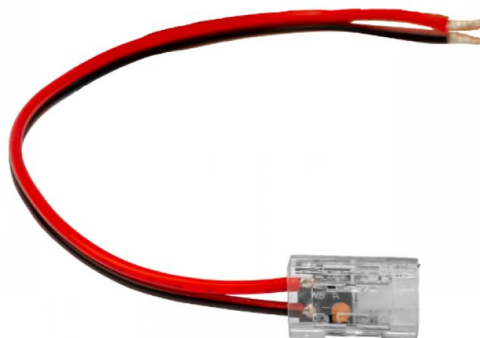

LED strip | COB SC | aansluitkabel | 8mmPCB | IP20 | 15cm cl

Deze led strip connector heeft een eenvoudig kliksysteem, waardoor aansluitdraden niet gestript hoeven te worden, en solderen niet nodig is.

Kenmerken

- Geschikt voor het aansluiten van COB Single Color 8mm LED strips, inclusief 15 cm aansluitkabel
- Afmeting: 17x10x4mm

Artikelcode: 127-438

Laatst gewijzigd: 26-02-2024

Merk: Tronix Lighting

Type: Toebehoren LED strips

ETIM groep: EG000030 - Toebehoren voor verlichting

ETIM class: EC002707 - Toebehoren/onderdelen voor lichtslang/-band

Synoniemen: Aansluitset, Afstandsbediening, Bevestigingsclip, Decoratieve Led verlichting, Eindstuk, Led, Led-lichtslang, Led-lichtstrip, Led-slang

Specificaties

Type toebehoren/onderdelen: Verbinder

Onderdeel: Nee

Toebehoren: Nee

Verpakkingsinformatie

Gewicht 1 gr

Breedte 10 mm

Hoogte 4 mm